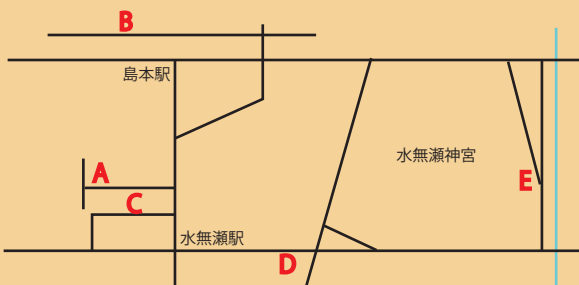

- 6/19 (土) 15:00 ~ 16:30

【参加費】 1ドリンク & 1デザートオーダー
【開催場所】 喫茶処『離』
【定員数】 8人迄
【申込み方法・連絡先】
<かめたん工房 亀山晶美>
メール: kametan@kametankobo.jp

マニアック度 ★★

体験 ヨガはストレッチじゃないの？

ヨガができることを語ります。ヨガは敷居が高いなと思う方、今日だけやってみませんか？子連れOK!

10:30
ヨガトーク>ちょこっとヨガ>ランチ (12:30 終了予定)

- ①6/15 (火) 10:30 ~ 12:30
- ②7/13 (火) 10:30 ~ 12:30

【参加費】 2,000円 (ランチ含む)
※子どもさんのランチは含みません
【開催場所】 ハルカフェ 2階座敷
【定員数】 各5名
(お子様連れの場合はご相談ください)
【申込期限】 ①6/13 (日) ②7/11 (日) 迄
【申込み方法・連絡先】
< BreathAndGreen 藤田良子 >
メール: info@breathandgreen.com

マニアック度 ★★

体験 簡単な消しゴムはんこを彫って 押し方の工夫で驚き体験

簡単な消しゴムはんこを彫って、組み合わせて押して「こんなに素敵!？」作品を作ります。インクは何色も使うのが基本!押し方の工夫で全く変わる驚きを体感してください。

- 7/3 (土) 12:00 ~ 15:00

【参加費】 2,000円 (材料費・1ドリンク付)
【開催場所】 喫茶処『離』
【定員数】 5人 (1人1テーブル)
【申込み方法・連絡先】
<かめたん工房 亀山晶美>
メール: kametan@kametankobo.jp

マニアック度 ★★★★★

体験 うちのリビングの床には スギが何本必要？

島本の森はスギ・ヒノキがいっぱい。でも、リビングの広さの床板を作るには何本スギがいるのか一緒に考えてみませんか？森林調査をやってみよう。9:30 ハルカフェ集合→森林(島本町大沢)調査 →14:00 喫茶処・15:00 解散

【参加費】 カフェ代
【集合場所】 Smile village ハルカフェ
【定員数】 2名
【申込期限】 6/22 (火) 迄
【申込み方法・連絡先】
<BreathAndGreen 藤田良子>
メール: info@breathandgreen.com
https://breathandgreen.com/event/20210420maniac-spring/

マニアック度 ★★★★★

トーク おいも屋さんですが愛犬を語ろう会 ~ワンコのおやつはおいもって？

愛犬の悩み事や情報の交換をしたり、わんちゃん楽しいひとときを過ごしませんか？

- 5/17 (月)
- 13:00 ~ 15:00

【参加費】 1,000円 (お茶・おやつ付き)
【開催場所】 おいものプーシャン (テラス)
【定員数】 8名
【申込み方法・連絡先】
<おいものプーシャン 清水>
Tel: 090-7012-3869

マニアックゼミ開催会場 ※順不同

- A アトリエ セリザワ 島本町水無瀬 2-2-2 善歯科 2階 <https://www.atelier-serizawa.com/>
- B 喫茶処『離』 島本町桜井 3-12-7 <https://tabelog.com/osaka/A2706/A270604/27112680/>
- C Smile village ハルカフェ 島本町水無瀬 2-3-8 <http://smilevillage.info/cafe/>
- D 居酒屋たけやん 島本町江川 2-13 <https://www.instagram.com/takemonchan/>
- E おいものプーシャン 島本町広瀬 2丁目 10-25 <https://oimonopushan.com/>

マニアックゼミ
会場協力店募集中!